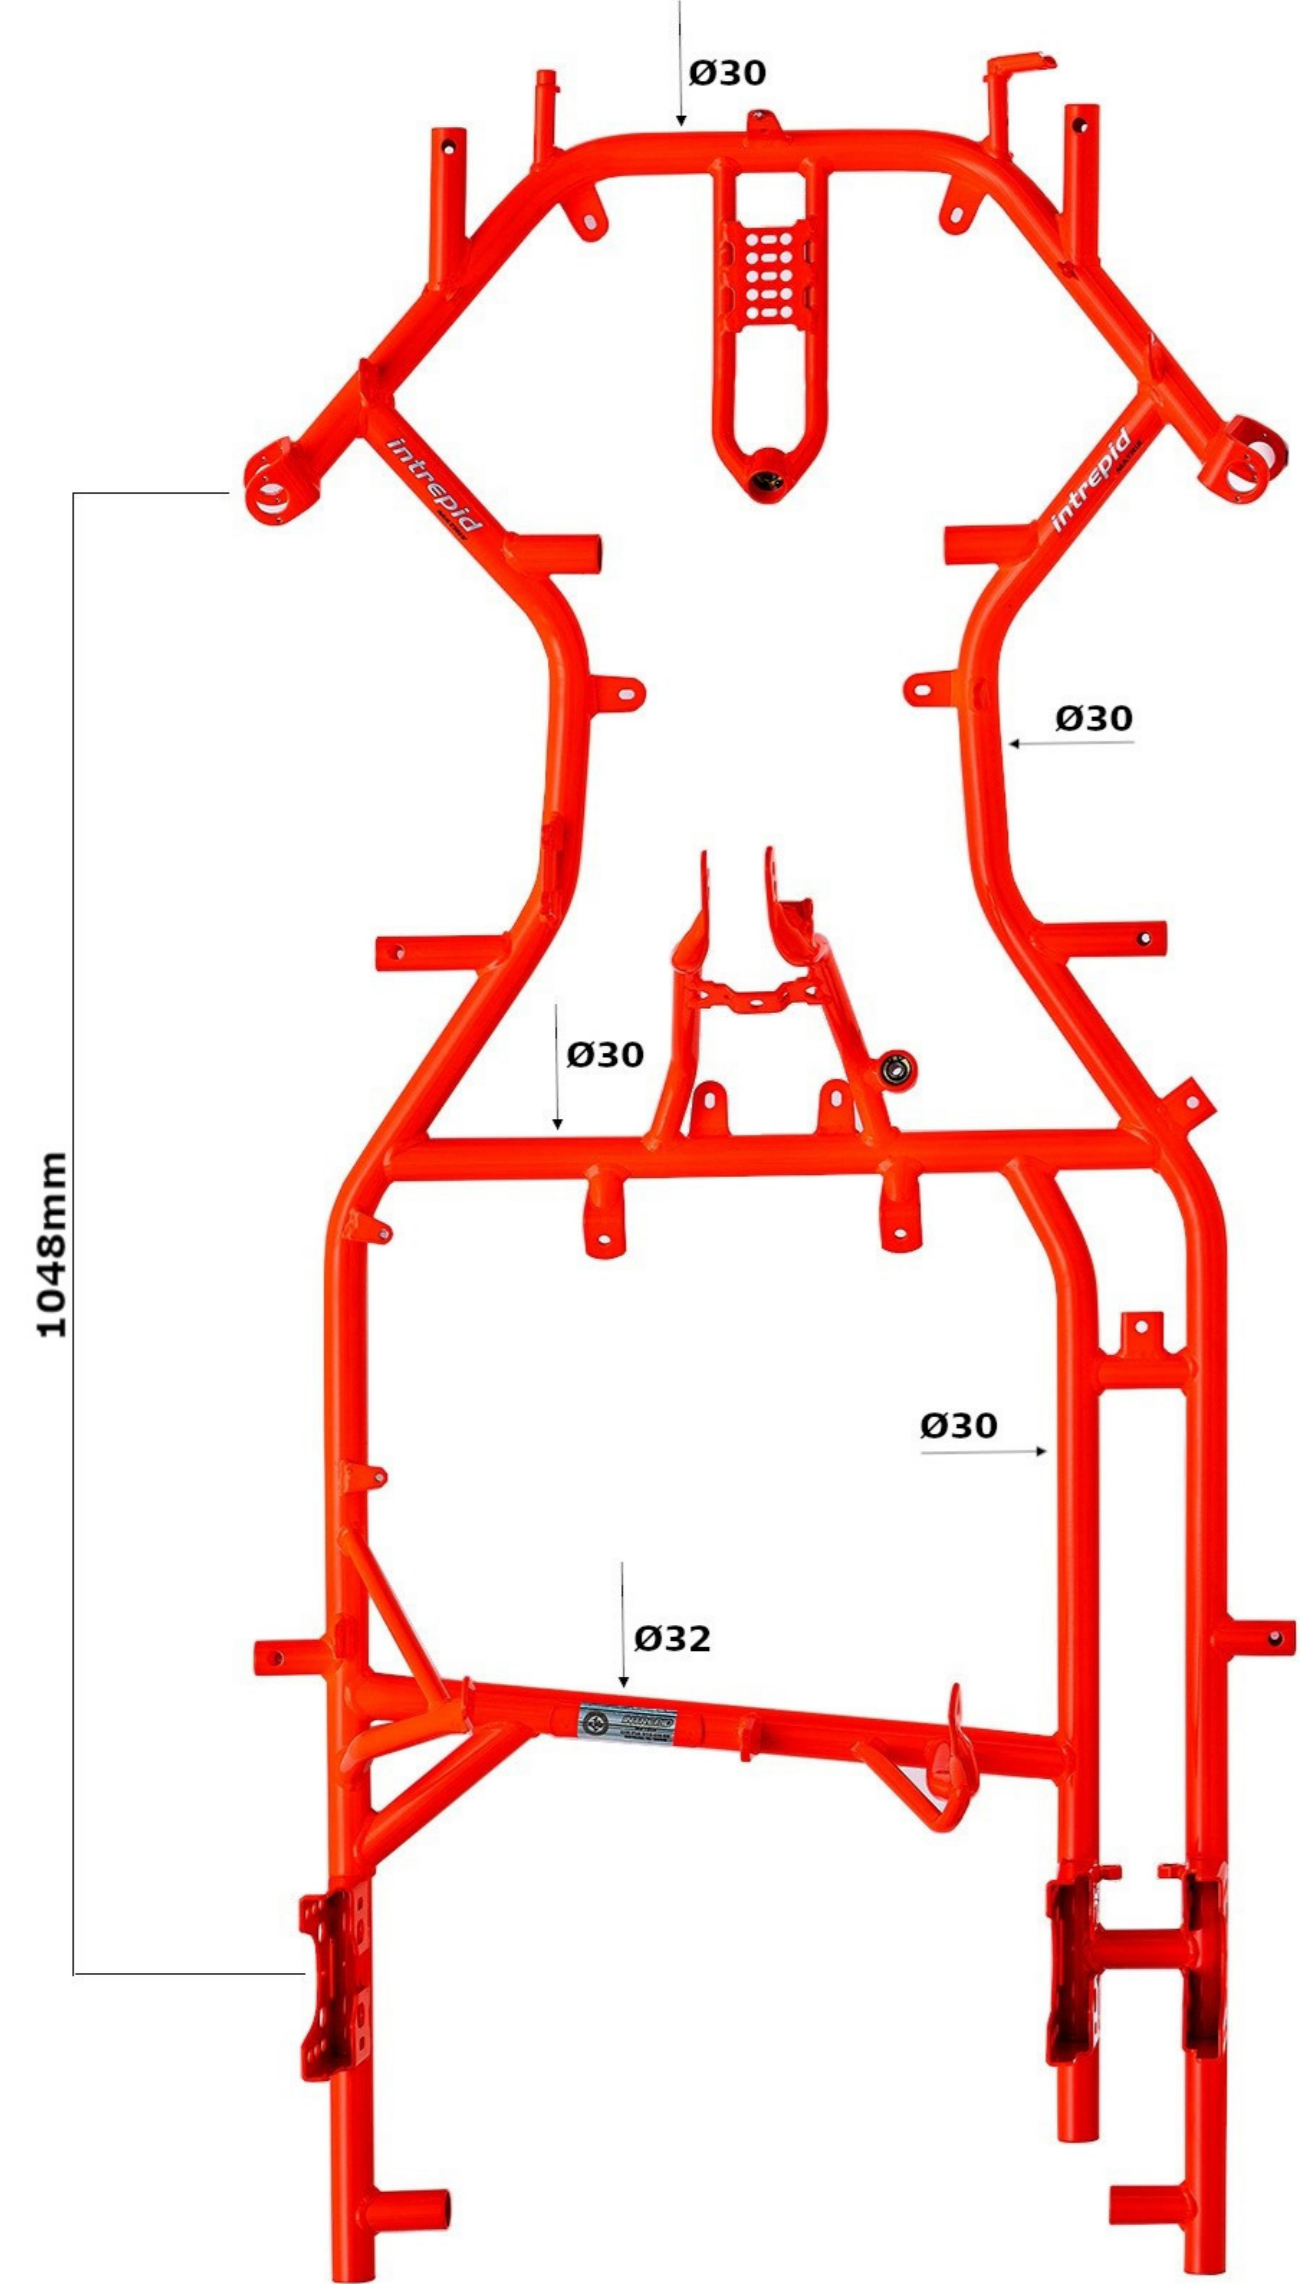

**INTR
EPID
KART
2024**

Price: 4490.00 €