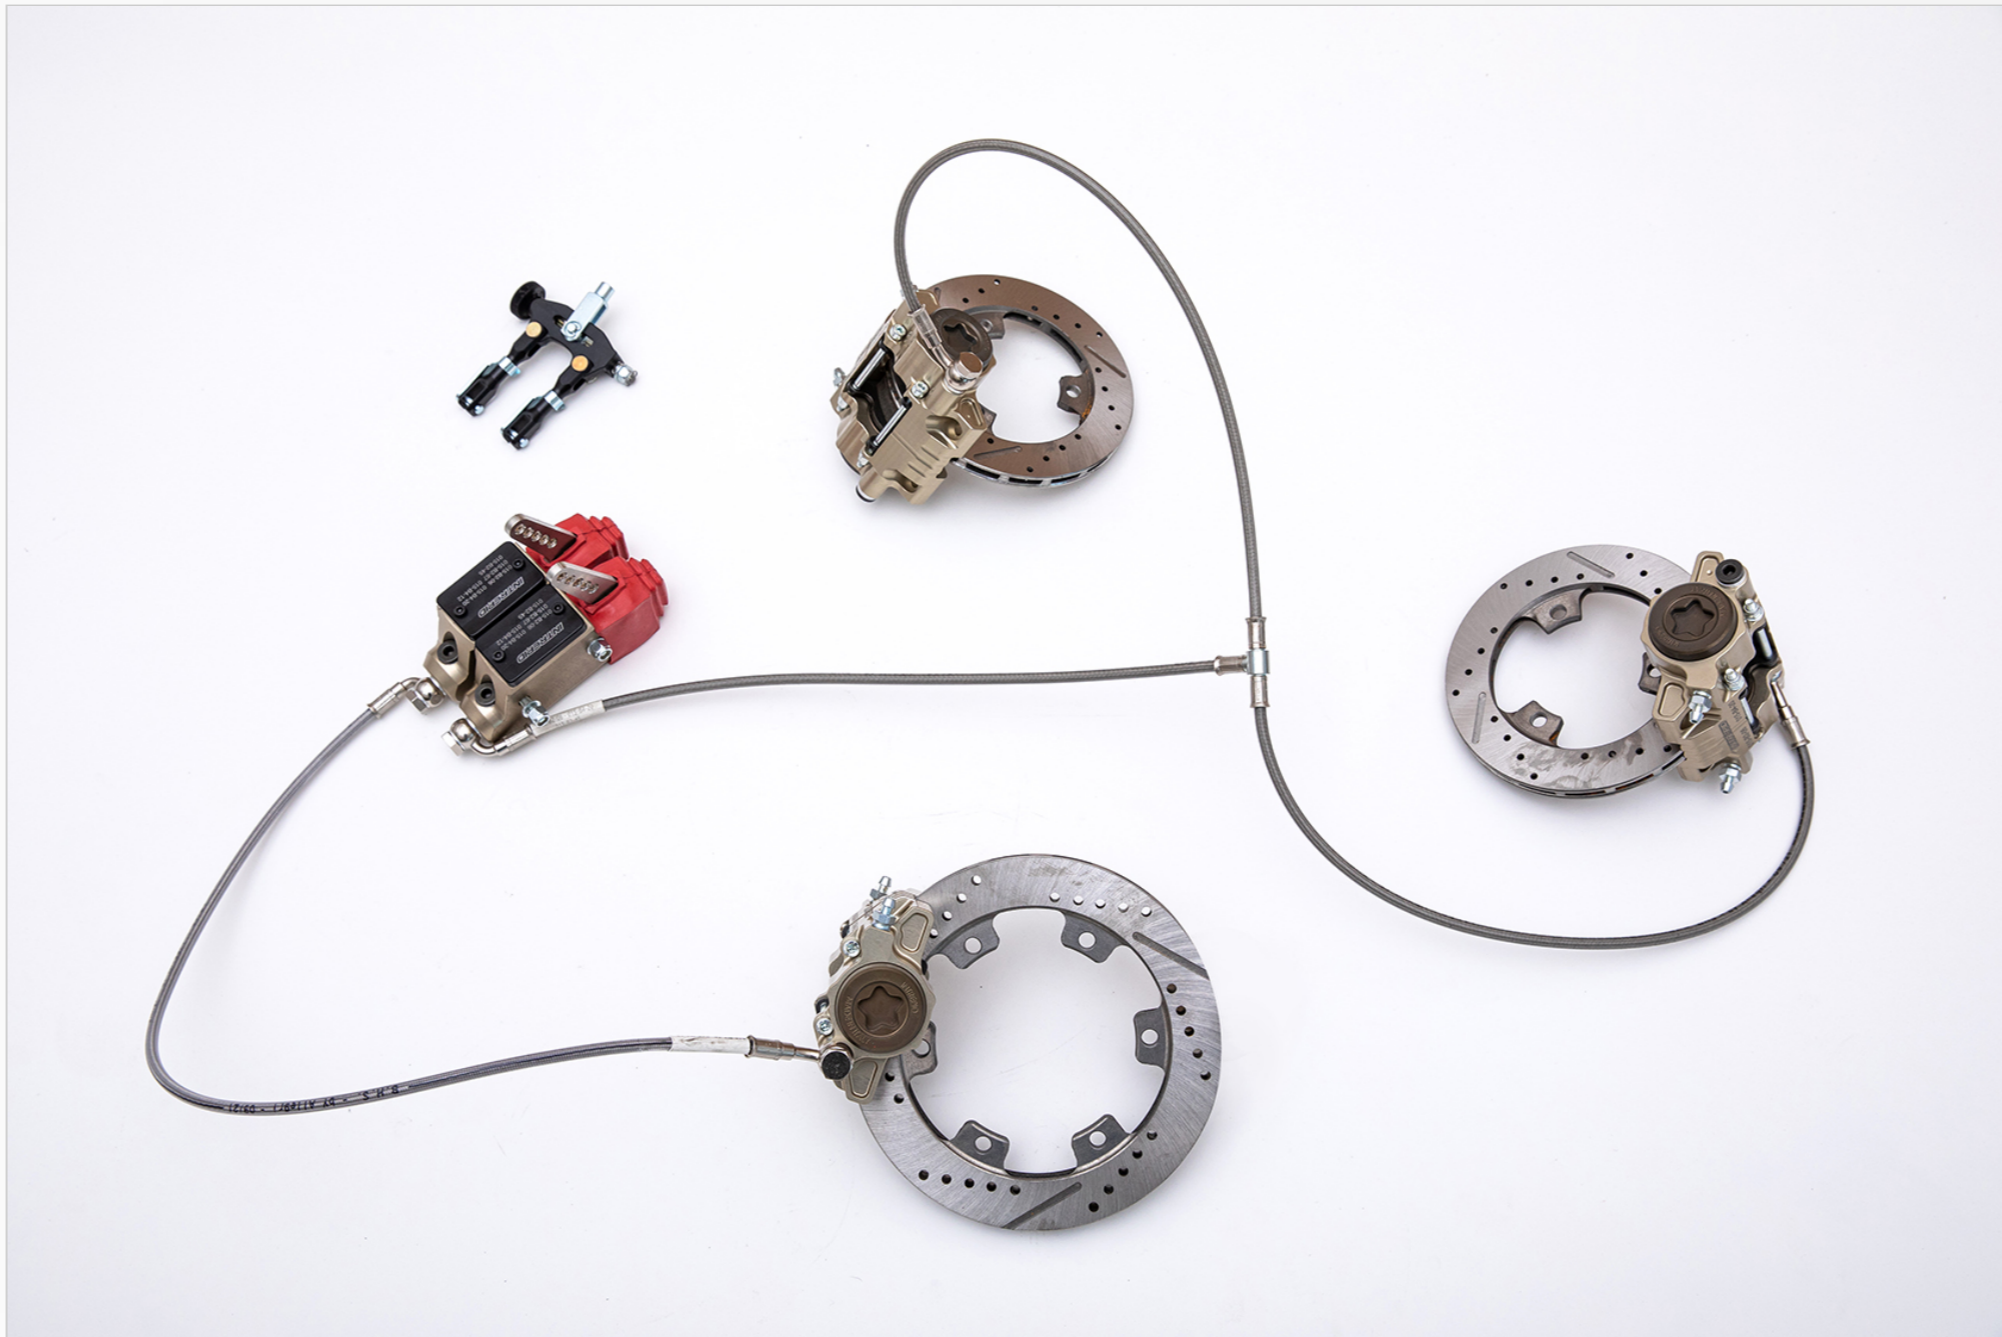

**INTR
EPID
KART
2024**

Price: 4490.00 €