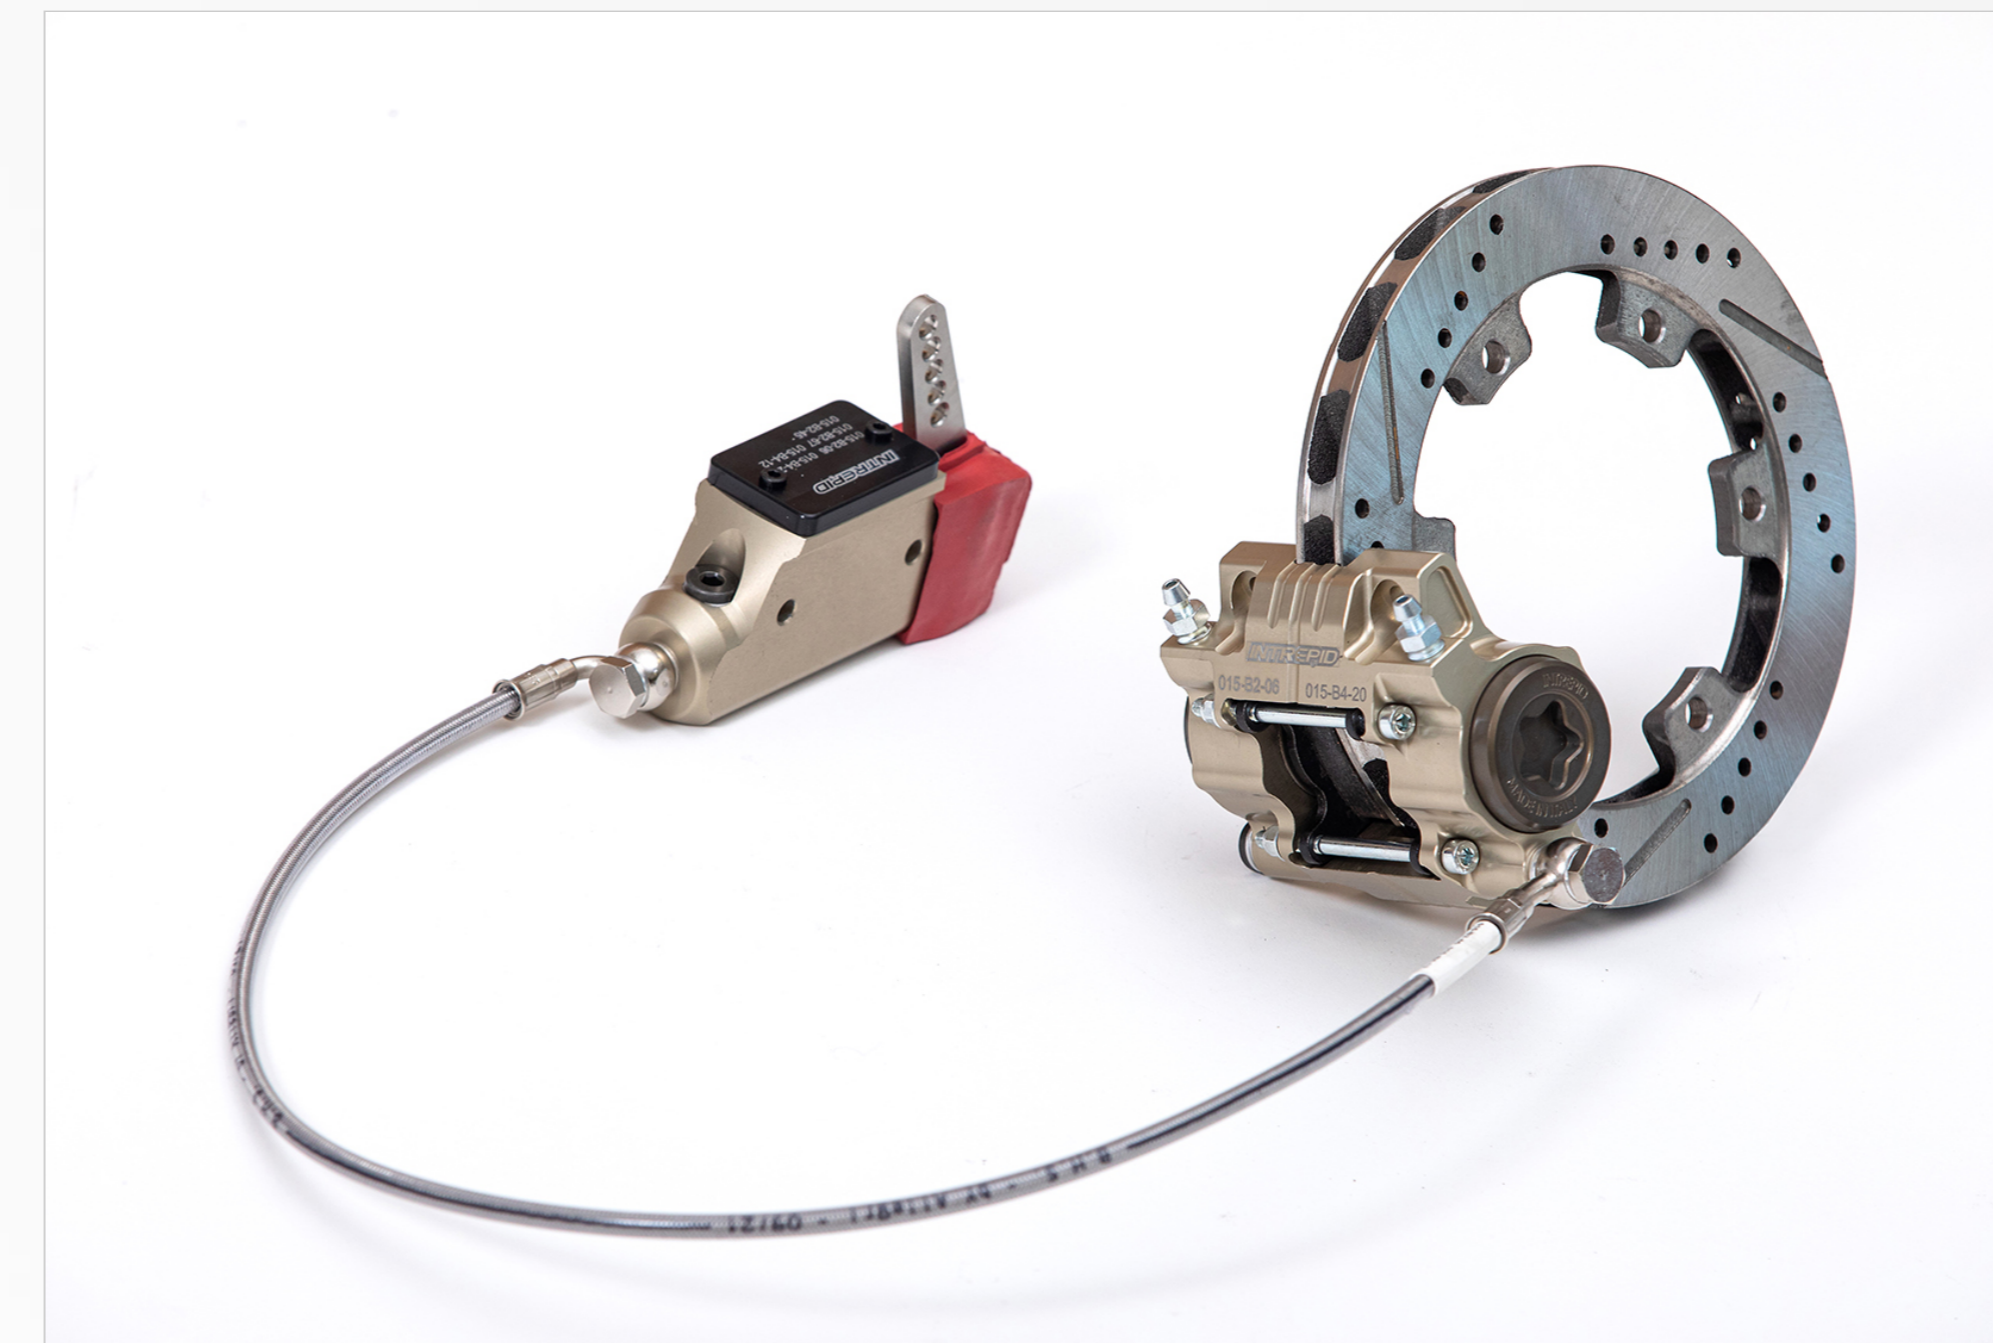

**INTR
EPID
KART
2024**

Price: 3780.00 €