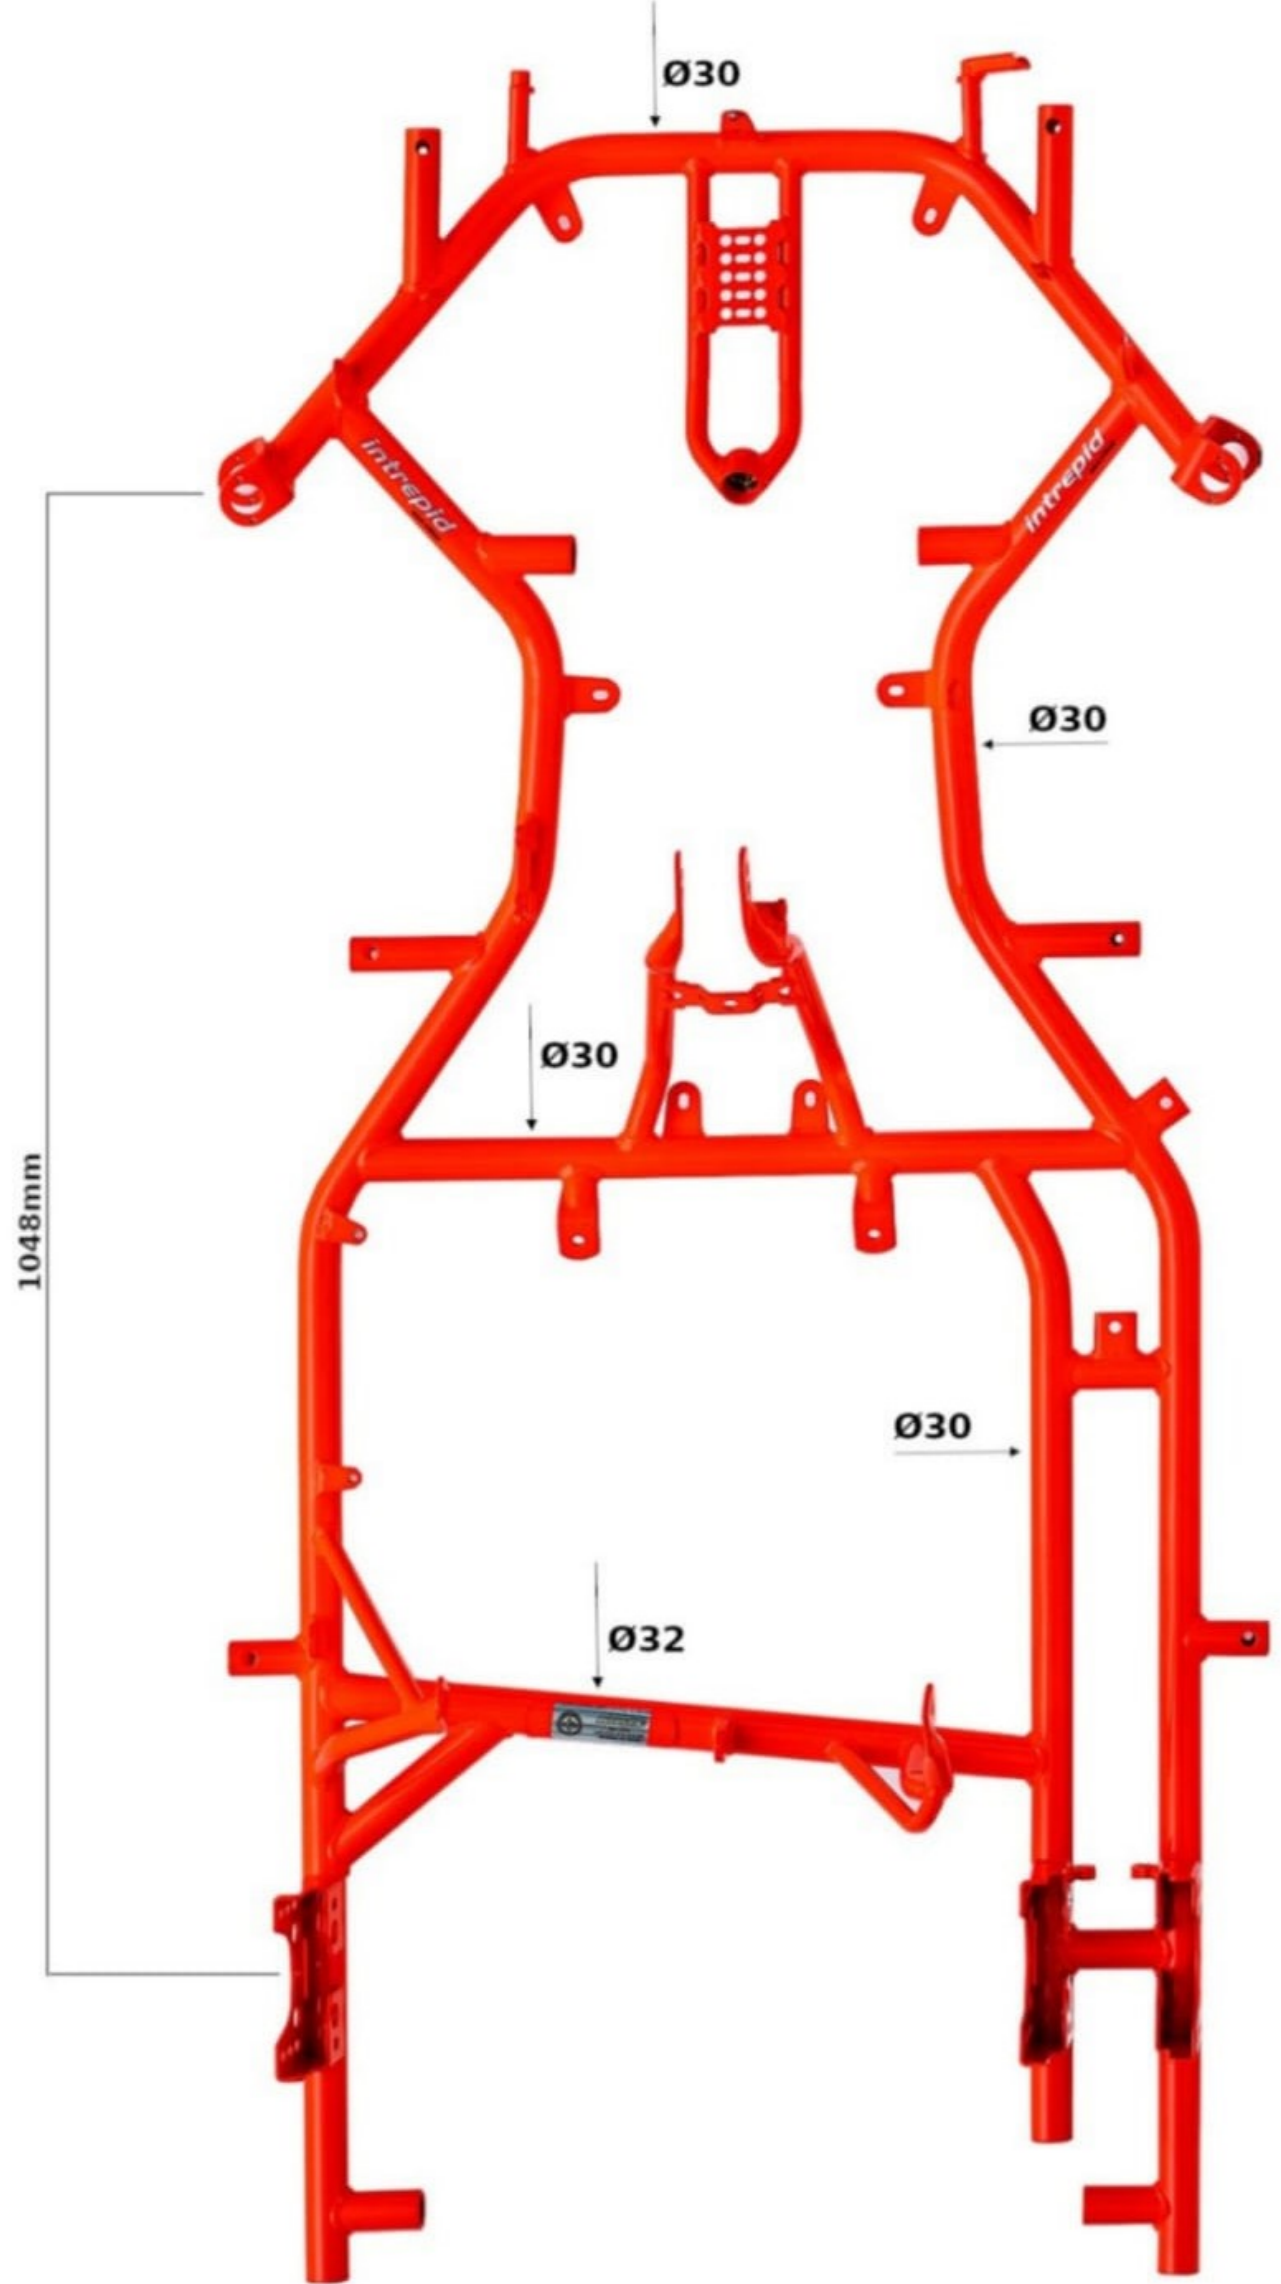

**INTR
EPID
KART
2024**

Price: 3780.00 €