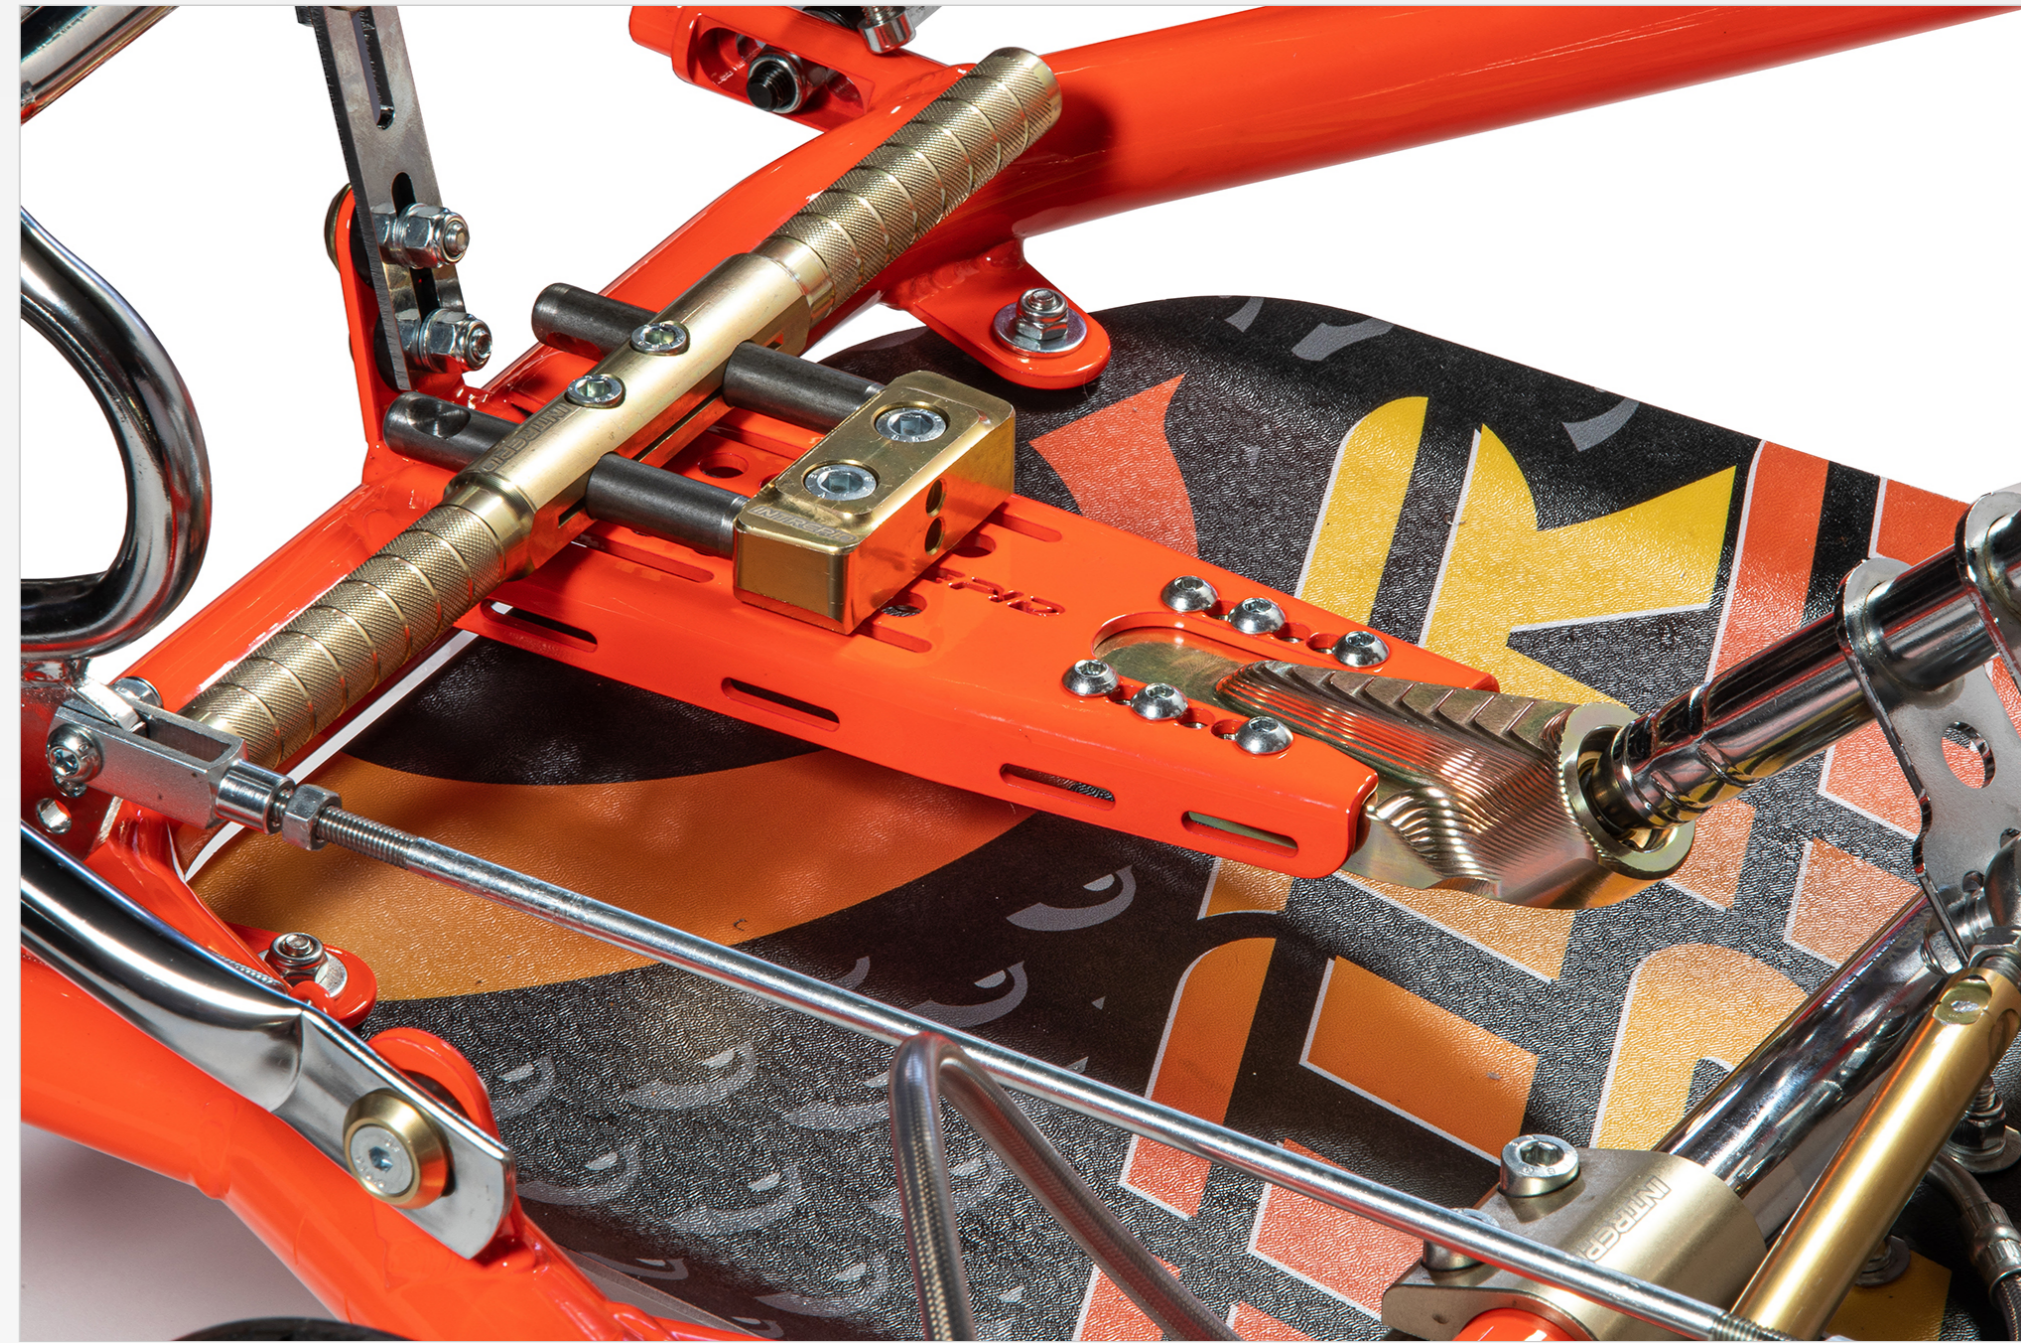

**INTR  
EPID  
KART  
2024**

**EXPLORER KZ**

Price: 4615.70 €