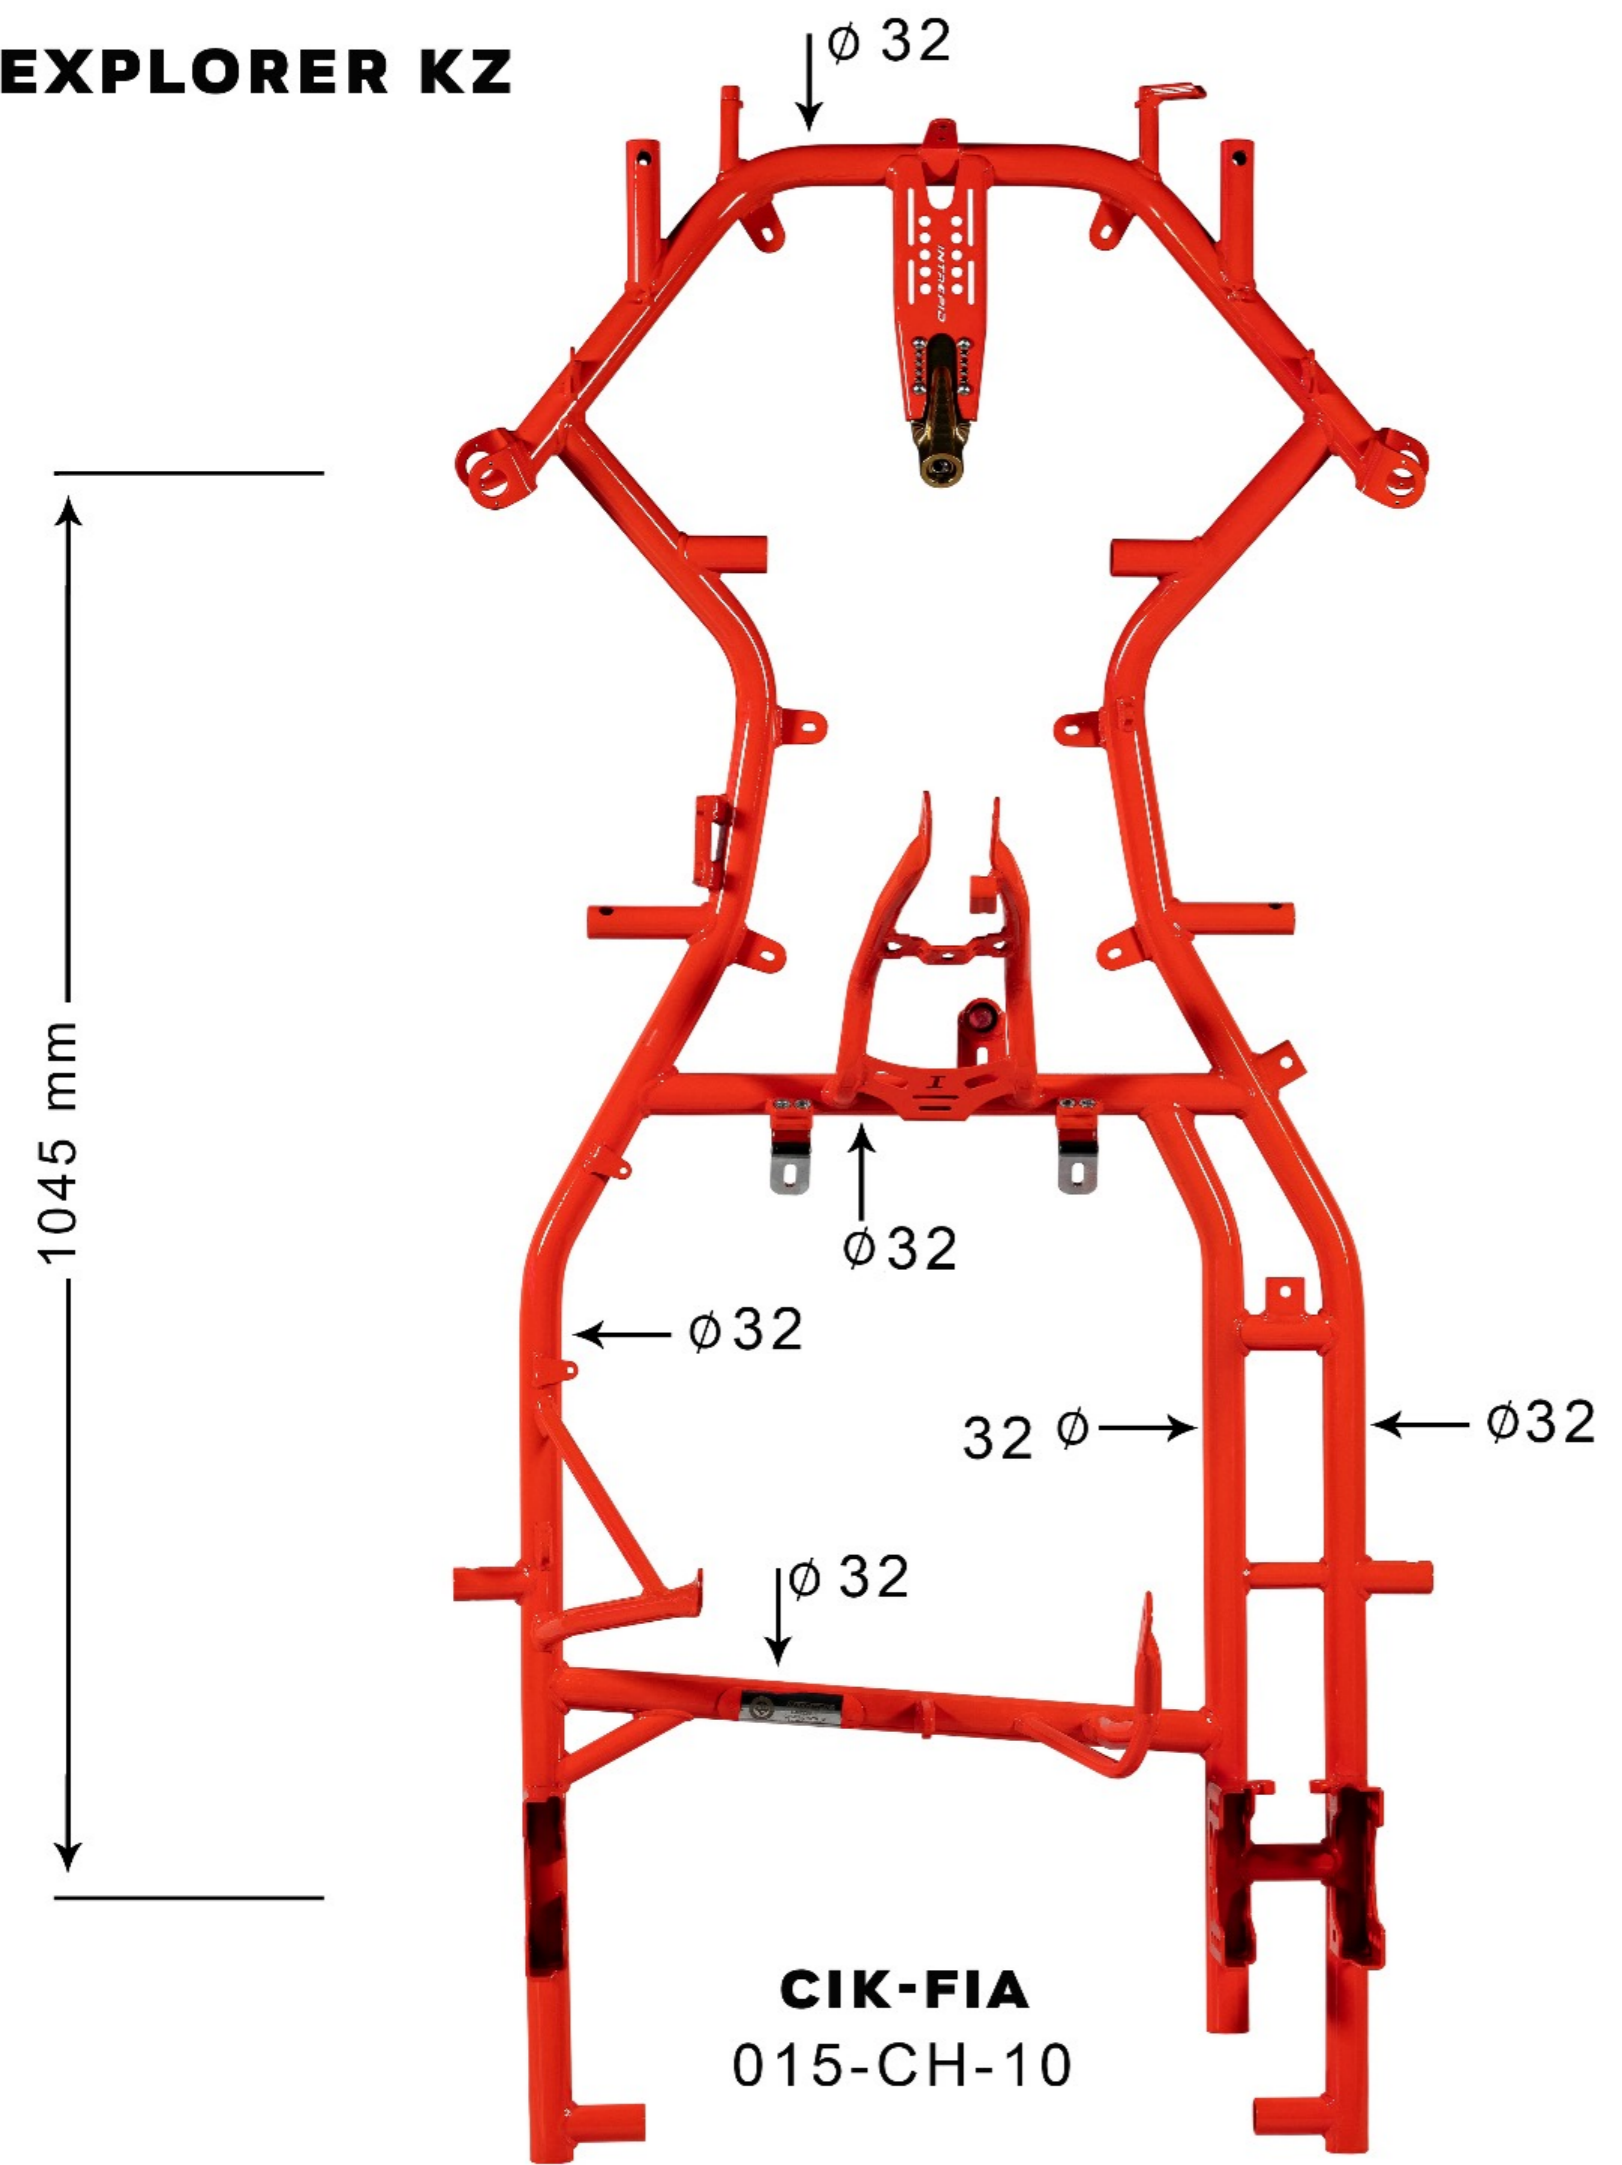

**INTR  
EPID  
KART  
2024**

**EXPLORER KZ**

Price: 4615.70 €