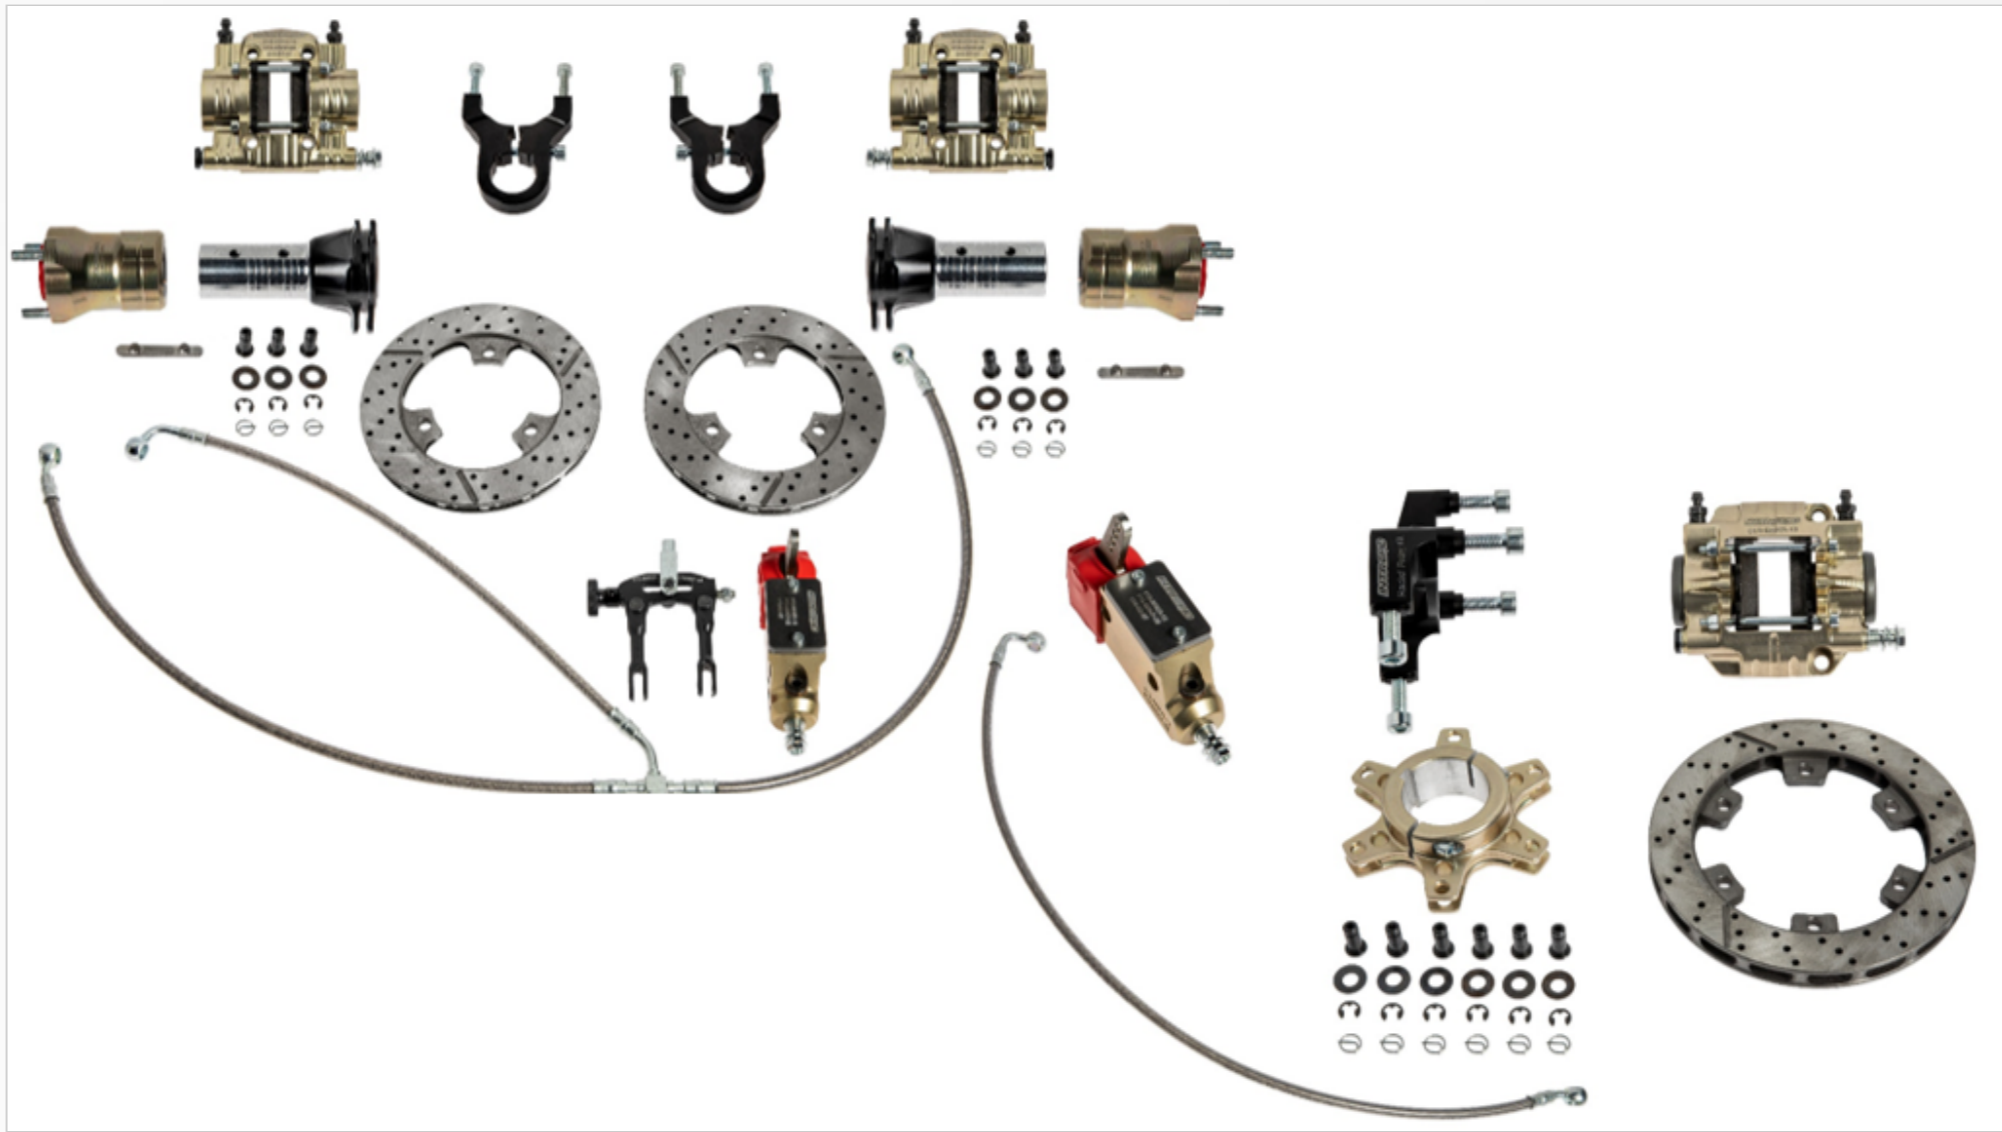

**INTR  
EPID  
KART  
2024**

**EXPLORER KZ**

Price: 4615.70 €