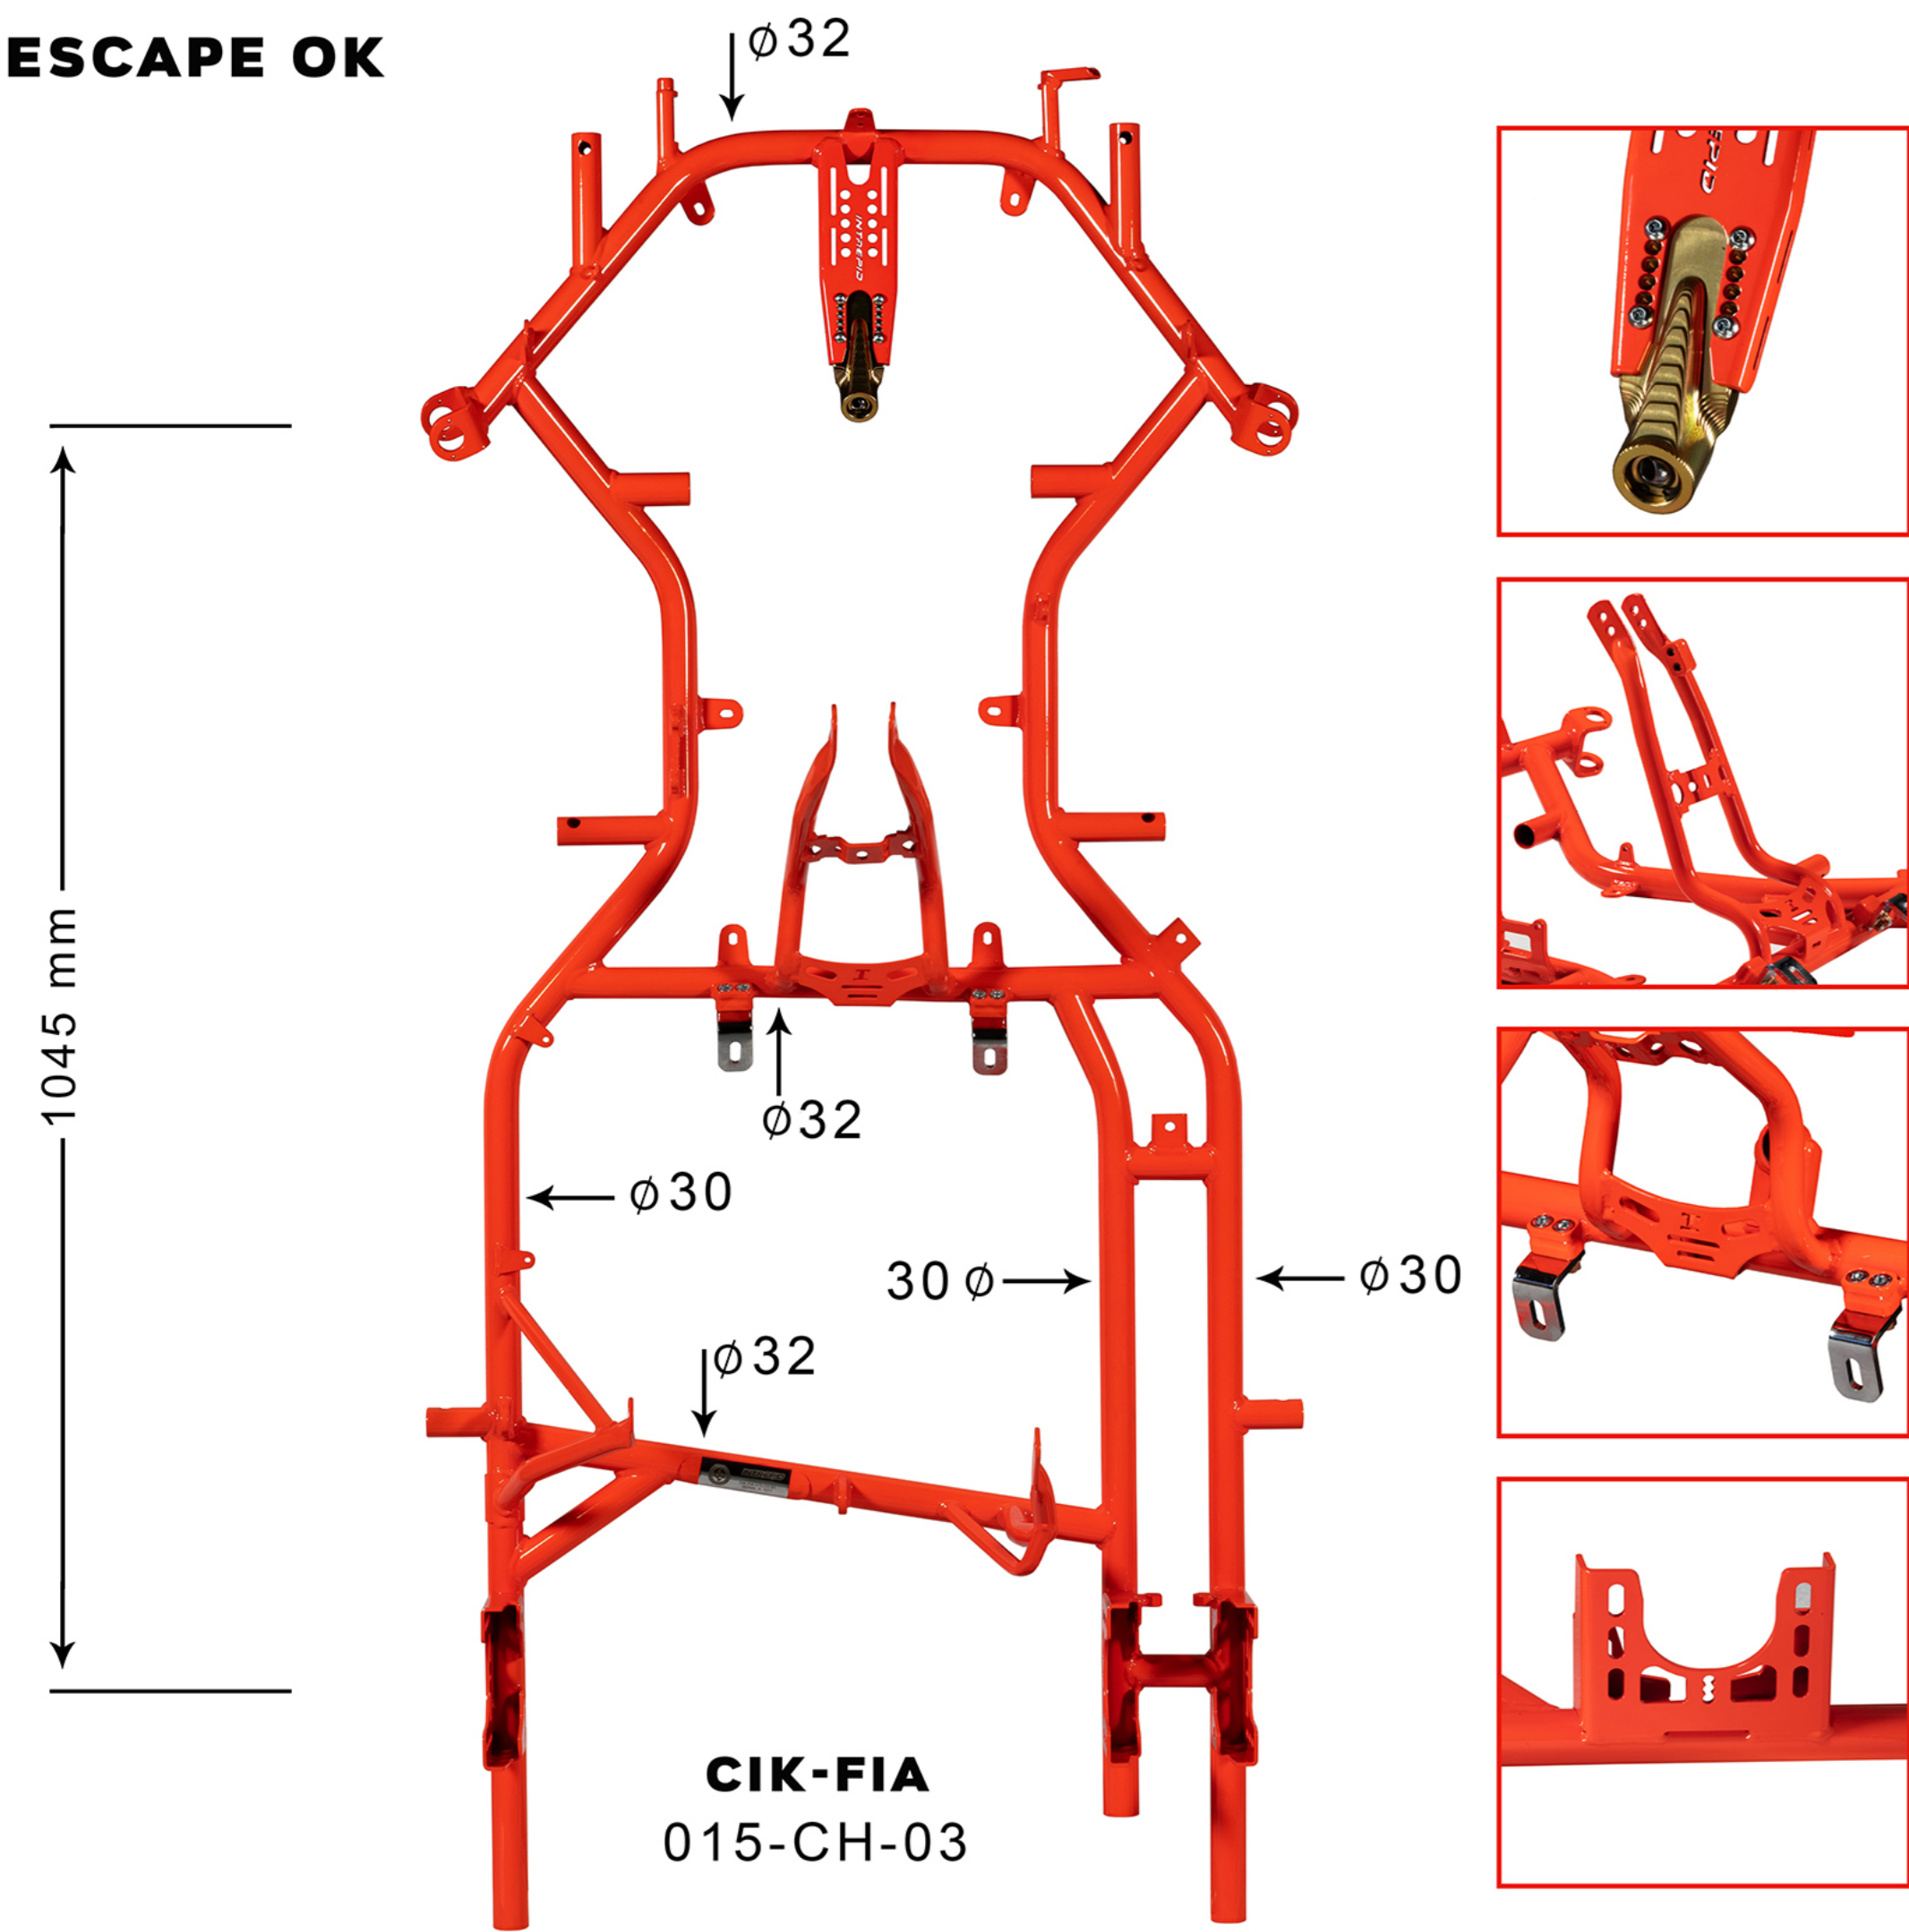

**INTR
EPID
KART
2024**

ESCAPE OK

Price: 3885.85 €