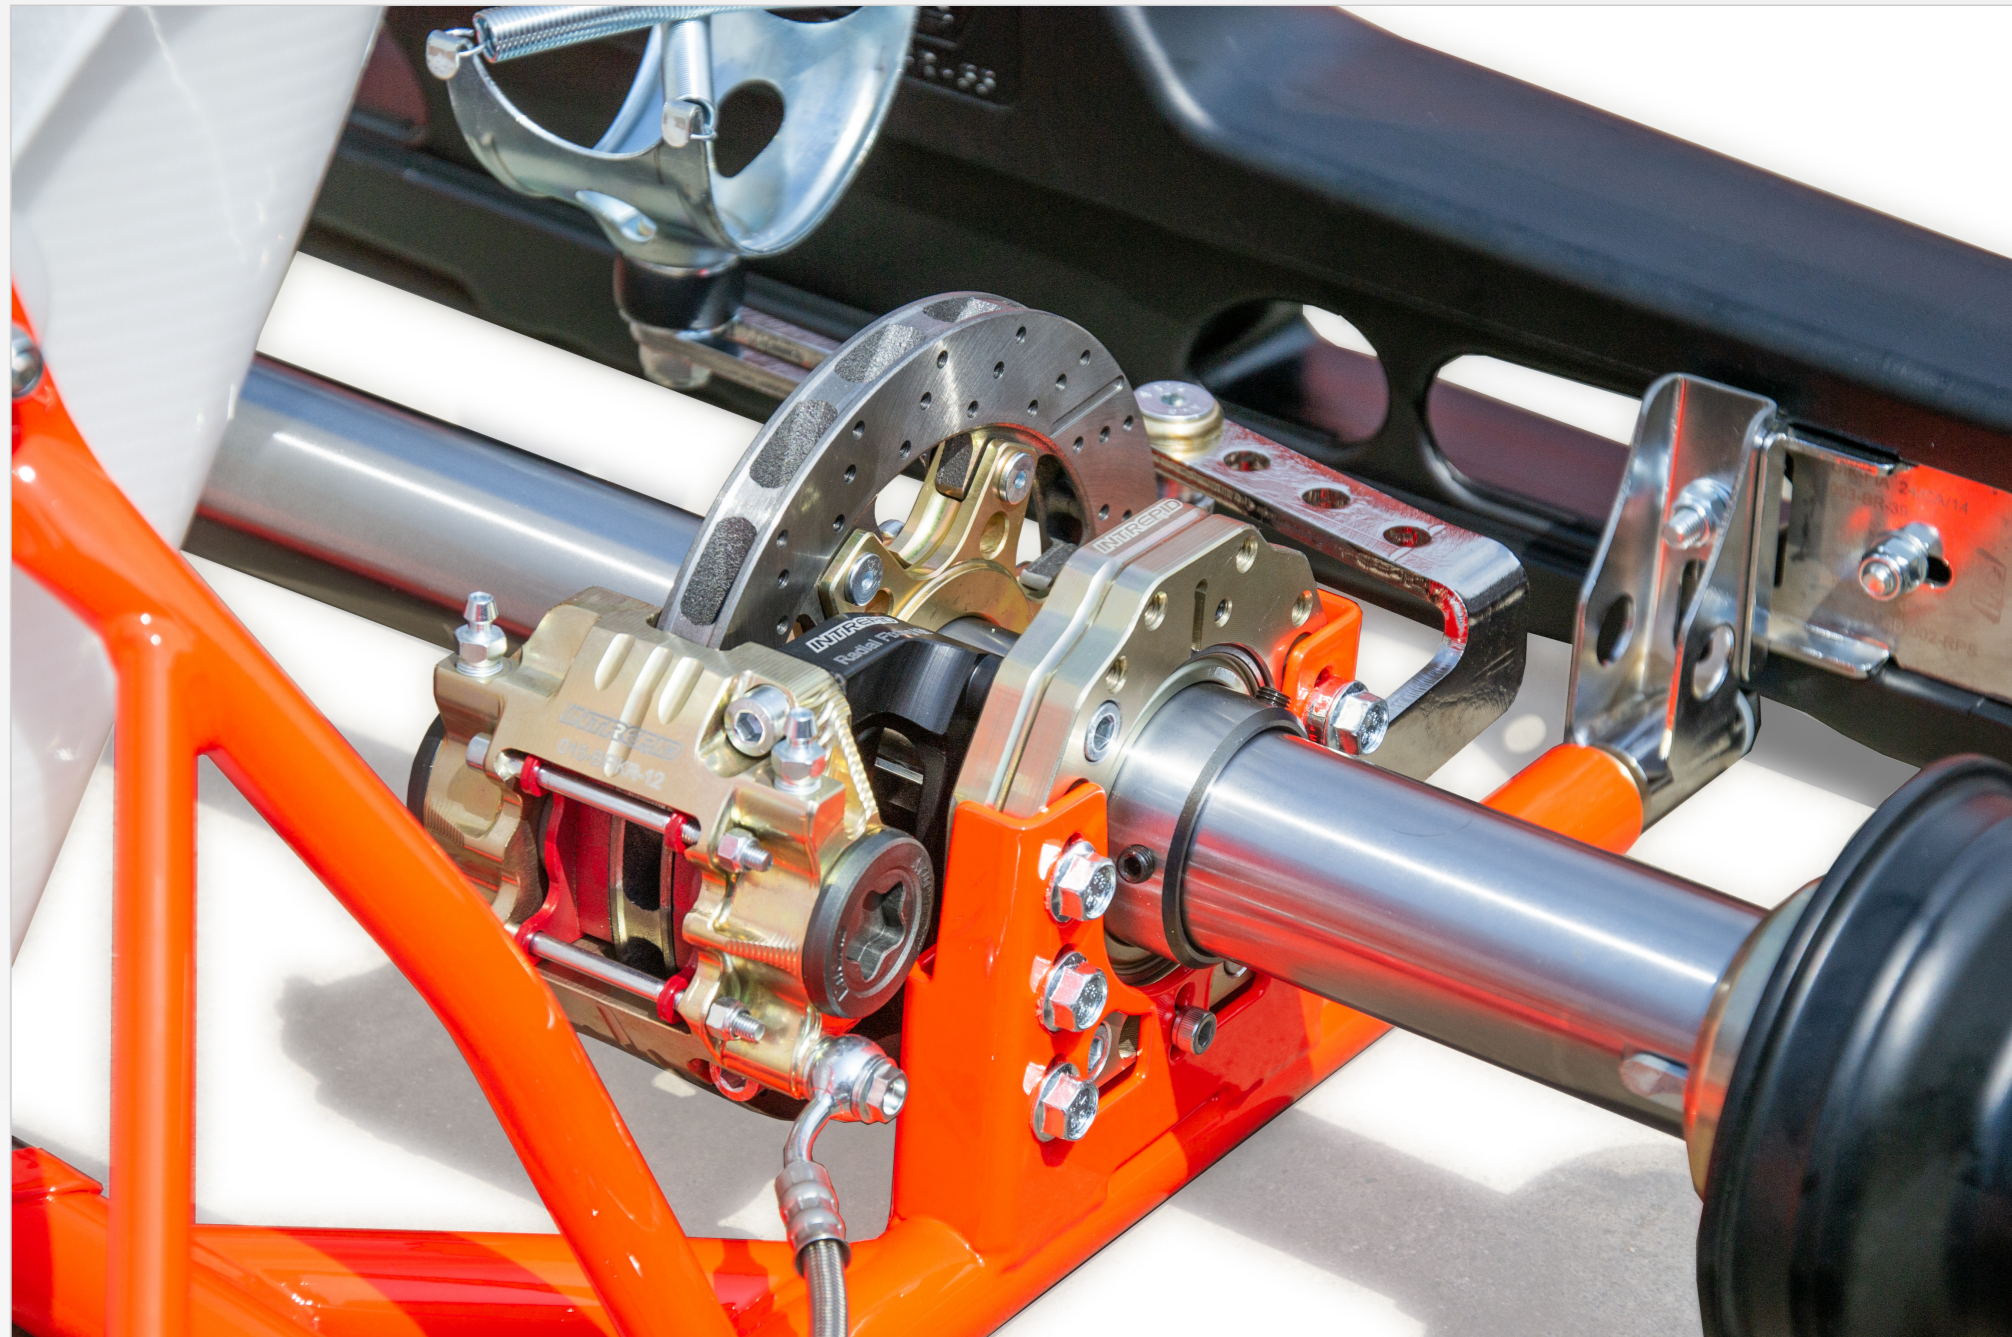

**INTR
EPID
KART
2024**

ESCAPE OK

Price: 3885.85 €